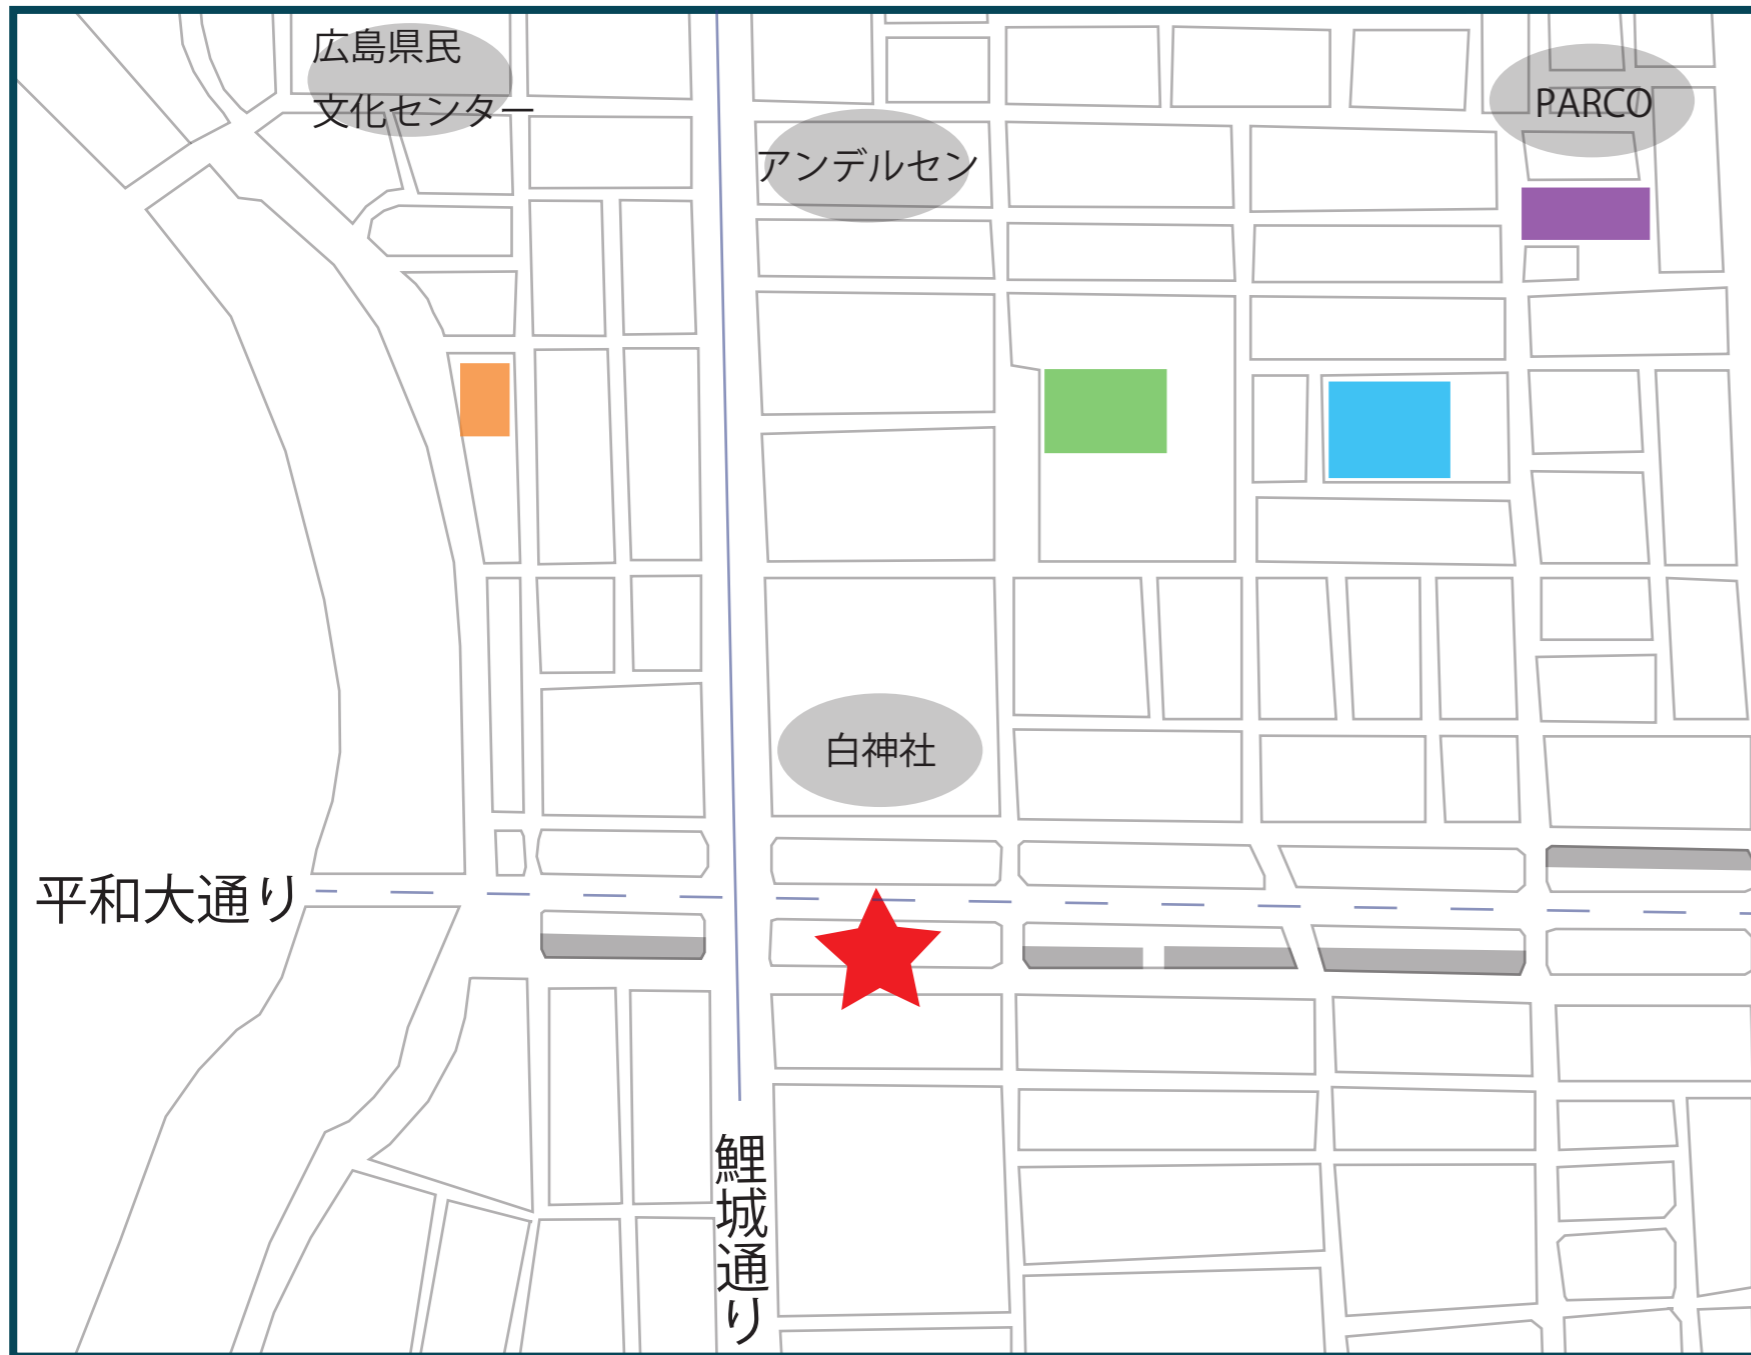

小町第一駐輪場の一時利用の皆様へ

この度令和6年4月1日から小町第一駐輪場の一時利用は廃止となります。
最寄りの駐輪場の一時利用を増設しておりますので、是非ご利用ください。

- ★ 現在地
- 大手町駐輪場
対応車種：自転車、原付、自動二輪
- 袋町小学校地下駐輪場
対応車種：自転車、原付、自動二輪
- 袋町駐輪場
対応車種：自転車、原付、自動二輪
- 西新天地駐輪場
対応車種：自転車、原付
- 登録利用専用駐輪場